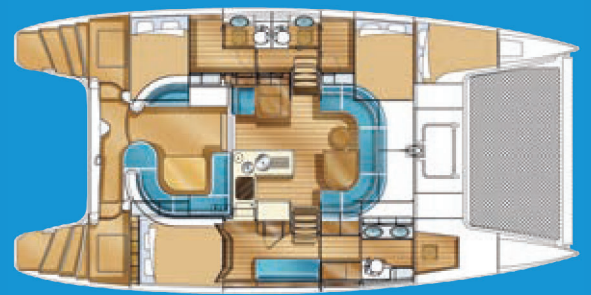

Explorez
Tahiti et ses îles

NAUTITECH 441 **KAIPOA**

13,47 m • 4 cabines • 8 passagers • 2 x 40 CV

Le Nautitech 441 « KAIPOA » est un grand et luxueux catamaran pour ceux qui attendent le plus grand confort.

Il est efficace et confortable avec un seul poste de barre semi-flybridge qui donne une totale visibilité et une maniabilité totale.

Location catamaran voile

Il possède un cockpit central bien pensé pour la circulation et qui est ouvert sur le salon panoramique et une cuisine toute équipée avec une large table pliable autour de laquelle dix personnes peuvent dîner confortablement.

Longueur hors-tout : 13,47 m	Surface de voilure : 98 m2
Largeur maxi : 6,81 m	Motorisation : 2 X 40 CV
Tirant d'eau : 1,20 m	Capacité en eau : 800 L
Hauteur sous barrot : 1,90 m	Capacité en carburant : 400 L

EQUIPEMENT :

- 4 cabines doubles
- 4 cabines de toilettes avec lavabo, douche, WC attenantes à chaque cabine
- 2 pics avant aménagés
- Un vaste carré et cuisine
- Cockpit sous un Bimini rigide
- 2 moteurs Diesel 40ch Yanmar 3JHSE
- Grand voile/génois neuf 2021
- Panneaux solaires 3x170 Watts
- Guindeau électrique QuickFair 1400w
- Pilote automatique Raymarine smart pilot ST 70 centrale de navigation Raymarine
- GPS Raymarine et traceur Garmin
- Dessalinisateur 70L/H neuf
- Téléphone satellite
- Transfo 220v prise 200v dans chaque cabine et carré
- Froid : 1 réfrigérateur Isotherme 160 inox ouverture en façade, 1 conservateur isotherme 90L inox
- Matériel de sécurité révisé + balise
- Le bateau est équipé en 2^{ème} catégorie pour 12 personnes
- Annexe 3,40m avec moteur Yamaha 15ch